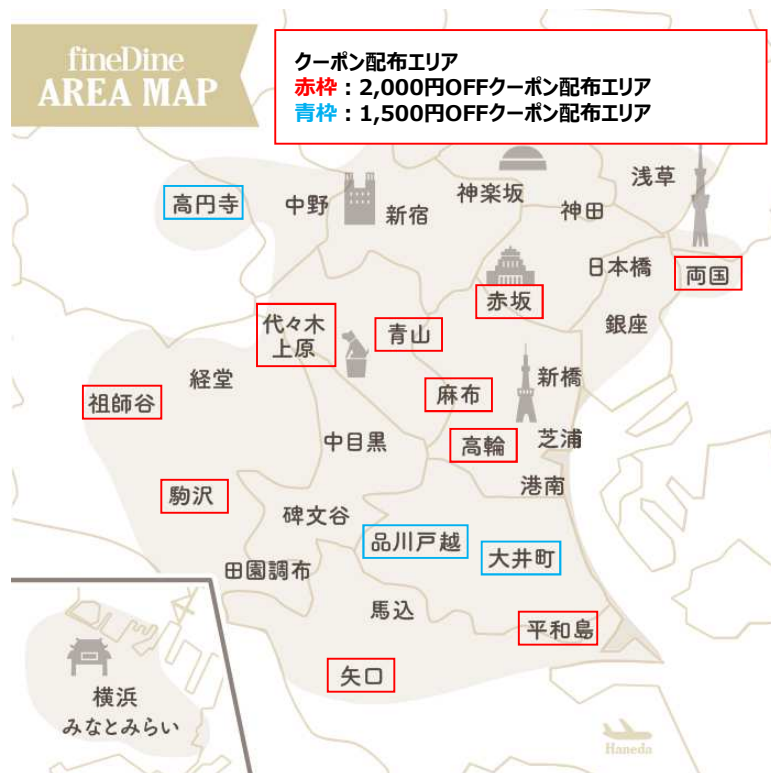

※1.一部エリアによっては1,500円割引となります。

※2.配布エリア：麻布店、高輪店、青山店、赤坂店、代々木上原店、高円寺店、祖師谷店、駒沢店、大井町店、品川戸越店、平和島店、矢口店、両国店(エリア内の全ての世帯に配布されるクーポンではございません。)

配布されるクーポンのデザインは2種類。どちらが届いても割引クーポンコードが掲載されています。

ファインダイ公式サイト URL : <https://www.finedine.jp>

### ■「うまい出前」を体験！初回利用が2,000円OFF※になる「はじめて割引キャンペーン」を都内限定で開始！

ファインダイはレストラン宅配代行サービスの先駆けとして、2006年より東京都内を中心にサービスを展開しています。「うまい出前」をコンセプトに、様々なジャンルのレストランから、できたてのあたたかい料理を、お客様の元へお届けするサービスとして、多くの方にご利用いただいています。

このたび、ファインダイを初めてご利用いただく方へ向けた限定キャンペーンとして、「はじめて割引キャンペーン」を開始いたします。ファインダイの店舗がある東京都内の一部エリアで、初回限定の2,000円OFF※クーポンを配布いたします。お食事がお得にお楽しみいただけるクーポンとなりますので、ファインダイを初めてご利用になるお客様にオススメのクーポンとなります。

## 【キャンペーン概要】

- キャンペーン名 : はじめて割引キャンペーン
- 公式サイトURL : <https://www.finedine.jp>
- 実施期間 : 2018年2月23日(金)～2018年4月30日(月)
- 対象店舗 : 2,000円OFF対象店舗 (商品合計2,000円以上のご注文からご利用可)  
 ファインダイン麻布店、高輪店、青山店、赤坂店、代々木上原店、祖師谷店、  
 駒沢店、平和島店、矢口店、両国店  
 1,500円OFF対象店舗 (商品合計1,500円以上のご注文からご利用可)  
 ファインダイン高円寺店、大井町店、品川戸越店