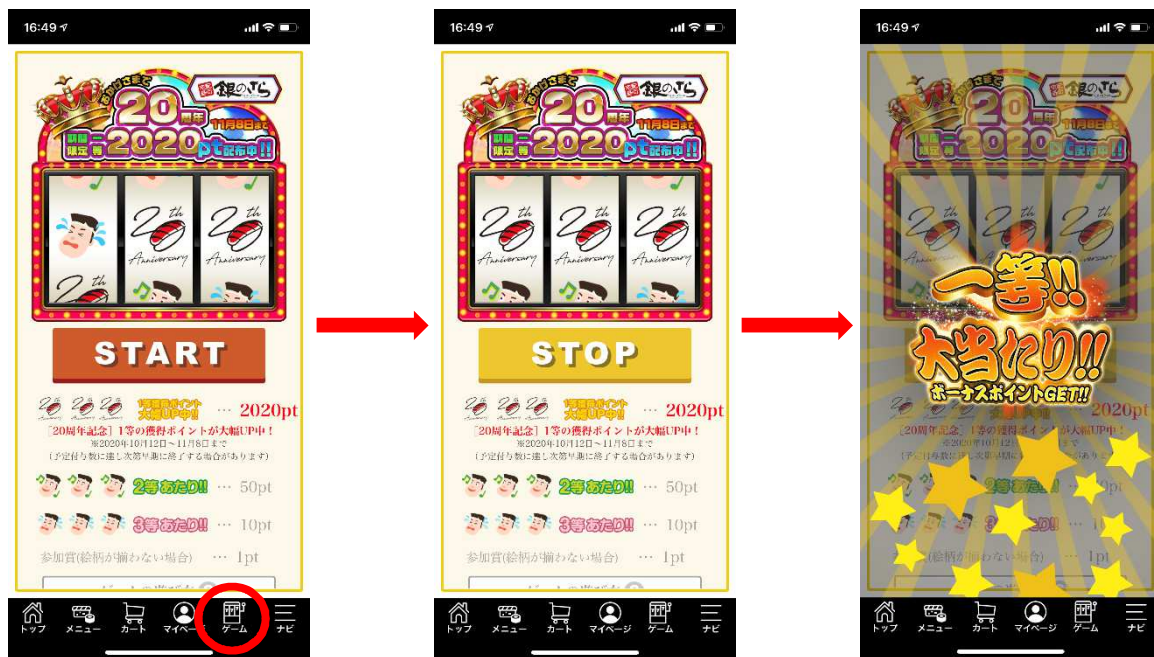

2020年10月12日

銀のさら20周年『20個のお・も・て・な・し』第18弾
銀のさら公式アプリ内スロットゲーム期間限定
1等当選ポイント数通常100ポイントが
なんと約20倍の2020ポイント大放出！
 2020年10月12日(月)PM12:00～2020年11月8日(日)の期間限定

株式会社ライドオンエクスプレスホールディングス（本社：東京都港区、代表取締役社長 江見 朗）は、ライドオンエクスプレスグループが展開する、宅配寿司「銀のさら」において、2020年10月12日PM12:00から期間限定で、銀のさら公式アプリ内にあるスロットゲームの1等当選ポイント数が通常100ポイントのところ、期間限定で約20倍の2020ポイントとなります。是非この機会に銀のさら公式アプリをダウンロードして、スロットゲームをお楽しみください。

《スロットゲーム1等当選イメージ》

【銀のさら公式アプリ内スロットゲーム期間限定1等当選ポイント数2020ポイント概要】

- ・ 期間：2020年10月12日(月) PM12:00～2020年11月8日(日) ※11月9日(月)AM中に通常版に切り替えとなります。
- ・ 内容：上記期間内銀のさら公式アプリ内スロットゲーム
1等当選ポイント数通常100ポイント→2020ポイント
- ・ ポイント獲得日：即時
- ・ ゲーム回数上限：1日1回
- ・ 銀のさら公式アプリダウンロードURL：<https://www.ginsara.jp/campaign/application/download/>